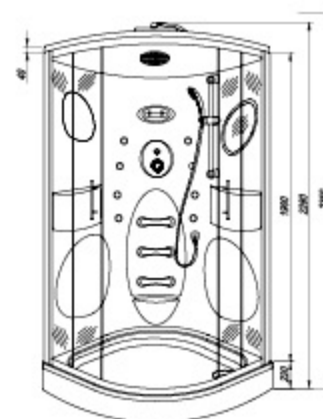

Melba 100

100x100

Melba 100 M3 + Radio

Melba 100 M1

Melba 100 Simple

Funkcije sistema:	M3 + Radio	M1	Simple
1. prha za glavo	•	•	•
2. ročna prha	•	•	•
3. turska parna kopel	•	•	•
4. masažne šobe	•	•	•
5. šobe za masažo hrbta	•	•	•
6. tipkovnica	•	•	•
7. obešalnik	•	•	•
8. ogledalo	•	•	•
9. radio	•	•	•
10. sedež	•	•	•