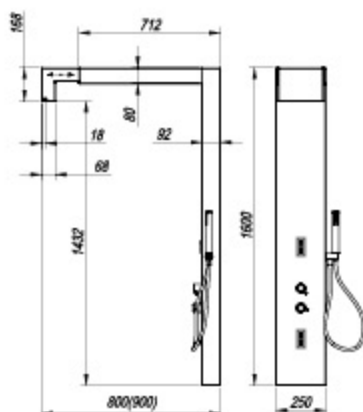

Sky 1600 3f

109 - White

9070 - Graphite

• KERROCK

Barve masažne stene
Boje masažnog panela
Boje masažnog zida
A masszázsfal színe

Funkcije sistema:

- 3 funkcijska armatura
  - prha za glavu
  - masaža zgornjega dela telesa
  - masaža donjega dela telesa
  - ročna prha
- 2 Kerrock barvi

Funkcije sustava:

- 3 funkcijska armatura
  - tuš za glavu
  - masaža gornjeg dela tijela
  - masaža donjeg dela tijela
  - ručni tuš
- 2 različitih Kerrock boja

Funkcije sistema:

- 3-funkcionalna armatura
  - tuš za glavu
  - masaža gornjeg dela tela
  - masaža donjeg dela tela
  - ručni tuš
- 2 različitih Kerrock boja

Rendszerfunkciók:

- 3-funkcionális csaptelep
  - fejuhany
  - A felső testrész vízmassázsa
  - Az alsó testrész vízmassázsa
  - kézi zuhany
- 2 különböző színben Kerrock

TS Sky 140, 120 /K BRILL
TS Sky BLACK 140, 120 /K