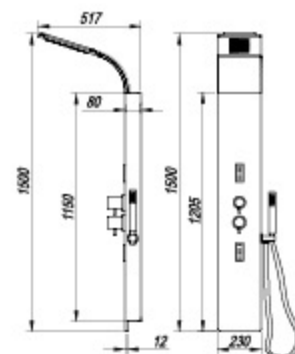

Zonda 1500 3f

109 - White

5194 - Rhyolite

9198 - Light concrete

9070 - Graphite

M 1156 - Alabaster

• KERROCK

Barve masažne stene
Boje masažnog panela
Boje masažnog zida
A masszázsfal színe

Funkcije sistema:

- 3 funkcijska armatura
  - prha za glavo
  - masaža zgornjega dela telesa
  - masaža spodnjega dela telesa
  - ročna prha
- vgradnja: stenska
- 5 različitih Kerrock barv

Funkcije sustava:

- 3 funkcijska armatura
  - tuš za glavu
  - masaža gornjeg dela tijela
  - masaža donjeg dela tijela
  - ručni tuš
- ugradnja: zidna
- 5 različitih Kerrock boja

Funkcije sistema:

- 3-funkcionalna armatura
  - tuš za glavu
  - masaža gornjeg dela tela
  - masaža donjeg dela tela
  - ručni tuš
- ugradnja: zidna
- 5 različitih Kerrock boja

Rendszerfunkciók:

- 3-funkcionális csaptelep
  - fejuhany
  - A felső testrész vízmasszázsza
  - Az alsó testrész vízmasszázsza
  - kézi zuhany
- beépítés: fal
- 5 különböző színben Kerrock