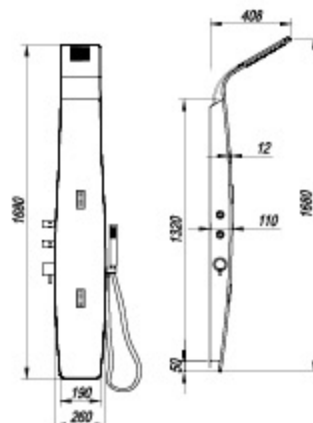

Zephyr 1680 3f

109 - White

5194 - Rhyolite

9198 - Light concrete

9070 - Graphite

M 1156 - Alabaster

• KERROCK

Barve masažne stene
Boje masažnog panela
Boje masažnog zida
A masszázsfal színe

Funkcije sistema:

- 3 funkcijska armatura
  - prha za glavu
  - masaža zgornjega dela telesa
  - masaža donjega dela telesa
  - ročna prha
- vgradnja: stenska
- 5 razliĉnih Kerrock barv

Funkcije sustava:

- 3 funkcijska armatura
  - tuš za glavu
  - masaža gornjeg dela tijela
  - masaža donjeg dela tijela
  - ruĉni tuš
- ugradnja: zidna
- 5 razliĉitih Kerrock boja

Funkcije sistema:

- 3-funkcionalna armatura
  - tuš za glavu
  - masaža gornjeg dela tela
  - masaža donjeg dela tela
  - ruĉni tuš
- ugradnja: zidna
- 5 razliĉitih Kerrock boja

Rendszerfunkciók:

- 3-funkcionális csaptelep
  - fejzuhany
  - A felső testrész vízmassázsza
  - Az alsó testrész vízmassázsza
  - kézi zuhany
- beépítés: fal
- 5 különböző színben Kerrock