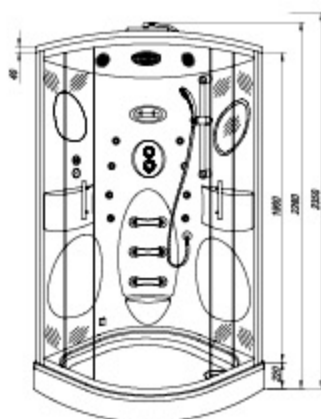

Melba 100

100x100

Melba 100 M3 + Radio

Melba 100 M1

Melba 100 Simple

Funkcije sistema:	M3 + Radio	M1	Simple
1. prha za glavo	•	•	•
2. ročna prha	•	•	•
3. turska parna kopel	•	•	•
4. masažne šobe	•	•	•
5. šobe za masažo hrbta	•	•	•
6. tipkovnica	•	•	•
7. obešalnik	•	•	•
8. ogledalo	•	•	•
9. radio	•	•	•
10. sedež	•	•	•