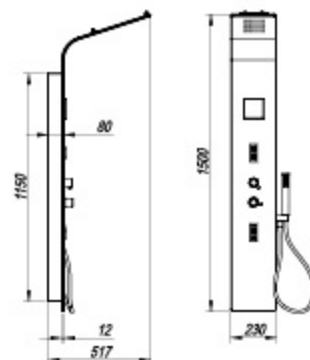

109 - White

5194 - Rhyolite

9198 - Light concrete

9070 - Graphite

M 1156 - Alabaster

• KERROCK

Barve masažne stene
Boje masažnog panela
Boje masažnog zida
A masszázsfal színe

Funkcije sistema:

- 4 funkcijska armatura
  - prha za glavo
  - masaža zgornjega dela telesa
  - masaža spodnjega dela telesa
  - ročna prha
  - kaskadni izliv
- vgradnja: stenska
- 5 različnih Kerrock barv

Funkcije sustava:

- 4 funkcijska armatura
  - tuš za glavu
  - masaža gornjeg dela tijela
  - masaža donjeg dela tijela
  - ručni tuš
  - kaskadni izljev
- ugradnja: zidna
- 5 različitih Kerrock boja

Funkcije sistema:

- 4-funkcionalna armatura
  - tuš za glavu
  - masaža gornjeg dela tela
  - masaža donjeg dela tela
  - ručni tuš
  - kaskadni izliv
- ugradnja: zidna
- 5 različitih Kerrock boja

Rendszerfunkciók:

- 4-funkcionális csaptelep
  - fejuhary
  - A felső testrész vízmassázsa
  - Az alsó testrész vízmassázsa
  - kézi zuhany
  - kaskád folyadékgyűlem
- beépítés: fal
- 5 különböző színben Kerrock