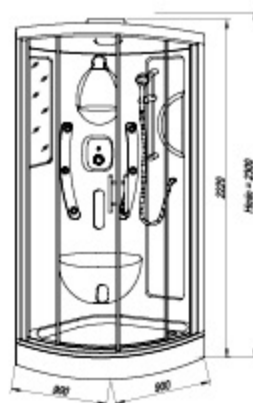

Aria Quat A0