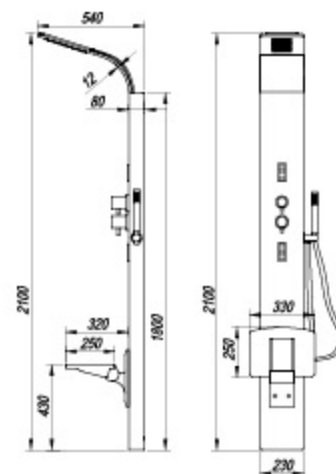

Zonda 2100 3f

109 - White

5194 - Rhyolite

9198 - Light concrete

9070 - Graphite

M 1156 - Alabaster

• KERROCK

Barve masažne stene
Boje masažnog panela
Boje masažnog zida
A masszázsfal színe

Funkcije sistema:

- 3 funkcijska armatura
  - prha za glavo
  - masaža zgornjega dela telesa
  - masaža donjega dela telesa
  - ročna prha
- zložljiv sedež (bele barve)
- vgradnja: stenska
- 5 različnih Kerrock barv

Funkcije sustava:

- 3 funkcijska armatura
  - tuš za glavu
  - masaža gornjeg dela tijela
  - masaža donjeg dela tijela
  - ručni tuš
- sjedalo (bijele boje)
- ugradnja: zidna
- 5 različitih Kerrock boja

Funkcije sistema:

- 3-funkcionalna armatura
  - tuš za glavu
  - masaža gornjeg dela tela
  - masaža donjeg dela tela
  - ručni tuš
- sedište (bele boje)
- ugradnja: zidna
- 5 različitih Kerrock boja

Rendszerfunkciók:

- 3-funkcionális csaptelep
  - fejuhany
  - A felső testrész vízmassázsa
  - Az alsó testrész vízmassázsa
  - kézi zuhany
- összecusukható szék (fehér)
- beépítés: fal
- 5 különböző színben Kerrock