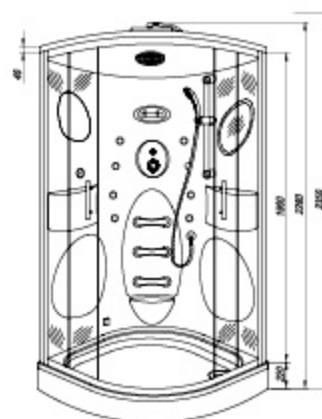

Melba 100

100x100

Melba 100 M3 + Radio

Melba 100 M1

Melba 100 Simple

Funkcije sistema:	M3 + Radio	M1	Simple
1. prha za glavo	•	•	•
2. ročna prha	•	•	•
3. turska parna kopel	•	•	•
4. masažne šobe	•	•	•
5. šobe za masažo hrbta	•	•	•
6. tipkovnica	•	•	•
7. obešalnik	•	•	•
8. ogledalo	•	•	•
9. radio	•	•	•
10. sedež	•	•	•