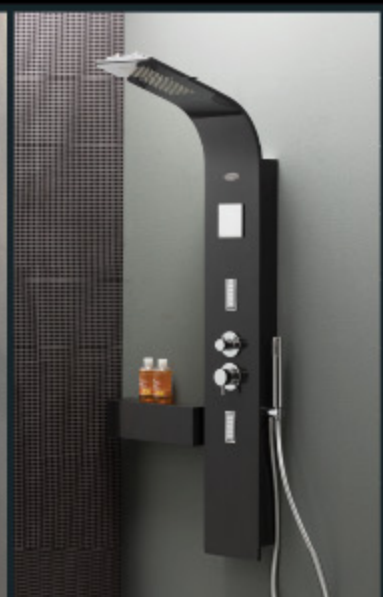

088 Zonda 1500 4f

089