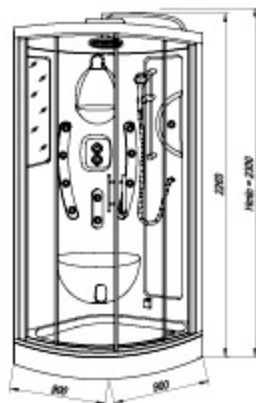

Aria Quat A3