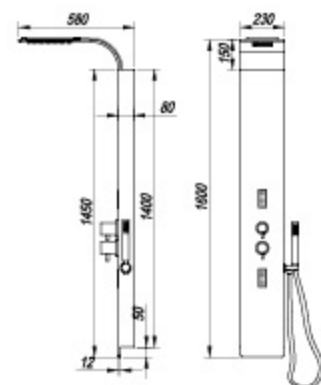

Zonda flat 1600 3f

109 - White

5194 - Rhyolite

9198 - Light concrete

9070 - Graphite

M 1156 - Alabaster

• KERROCK

Barve masažne stene
Boje masažnog panela
Boje masažnog zida
A masszázsfal színe

Funkcije sistema:

- 3 funkcijska armatura
  - prha za glavo
  - masaža zgornjega dela telesa
  - masaža spodnjega dela telesa
  - ročna prha
- vgradnja: stenska
- 5 različnih Kerrock barv

Funkcije sustava:

- 3 funkcijska armatura
  - tuš za glavu
  - masaža gornjeg dela tijela
  - masaža donjeg dela tijela
  - ručni tuš
- ugradnja: zidna
- 5 različitih Kerrock boja

Funkcije sistema:

- 3-funkcionalna armatura
  - tuš za glavu
  - masaža gornjeg dela tela
  - masaža donjeg dela tela
  - ručni tuš
- ugradnja: zidna
- 5 različitih Kerrock boja

Rendszerfunkciók:

- 3-funkcionális csaptelep
  - fejuhany
  - A felső testrész vízmassázsza
  - Az alsó testrész vízmassázsza
  - kézi zuhany
- beépítés: fal
- 5 különböző színben Kerrock