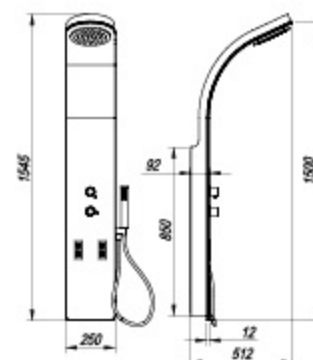

Yamo 1500 3f

109 - White

5194 - Rhyolite

9198 - Light concrete

9070 - Graphite

M 1156 - Alabaster

- **KERROCK**

Barve masažne stene
Boje masažnog panela
Boje masažnog zida
A masszázsfal színe

Funkcije sistema:

- 3 funkcijska armatura
  - prha za glavu
  - masaža spodnjega dela telesa
  - ročna prha
- vgradnja: stenska
- 5 različitih Kerrock barv

Funkcije sustava:

- 3 funkcijska armatura
  - tuš za glavu
  - masaža donjeg dela tijela
  - ručni tuš
- ugradnja: zidna
- 5 različitih Kerrock boja

Funkcije sistema:

- 3-funkcionalna armatura
  - tuš za glavu
  - masaža donjeg dela tela
  - ručni tuš
- ugradnja: zidna
- 5 različitih Kerrock boja

Rendszerfunkciók:

- 3-funkcionális csaptelep
  - fejszuhany
  - Az alsó testrész vízmasszázsza
  - kézi zuhany
- beépítés: fal
- 5 különböző színben Kerrock