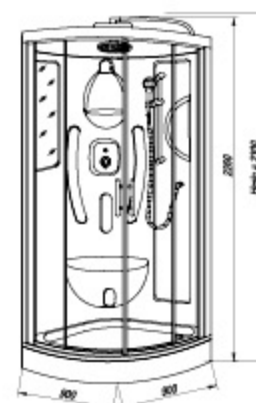

Aria Quat Simple

ARIA 90 QUAT

Funkcije sistema:

A3 + Radio   A3   A0   Simple

1. prha za glavo	•	•	•	•
2. ročna prha	•	•	•	•
3. turska parna kopel	•	•	•	•
4. masažne šobe	•	•	•	•
5. šobe za masažo hrbta	•	•	•	•
6. tipkovnica	•	•	•	•
7. obešalnik	•	•	•	•
8. ogledalo	•	•	•	•
9. radio	•	•	•	•
10. sedež	•	•	•	•

Funkcija sustava:

A3 + Radio   A3   A0   Simple

1. tuš za glavu	•	•	•	•
2. ručni tuš	•	•	•	•
3. turska parna sauna	•	•	•	•
4. masažne mlaznice	•	•	•	•
5. mlaznice za masažu leđa	•	•	•	•
6. tipkovnica	•	•	•	•
7. vješalica	•	•	•	•
8. ogledalo	•	•	•	•
9. radio	•	•	•	•
10. sjedalo	•	•	•	•

Funkcija sistema:

A3 + Radio   A3   A0   Simple

1. tuš za glavu	•	•	•	•
2. ručni tuš	•	•	•	•
3. turska parna kupka	•	•	•	•
4. masažne mlaznice	•	•	•	•
5. mlaznice za masažu leđa	•	•	•	•
6. tastatura	•	•	•	•
7. vešalica	•	•	•	•
8. ogledalo	•	•	•	•
9. radio	•	•	•	•
10. sedište	•	•	•	•

Rendszerfunkciók:

A3 + Radio   A3   A0   Simple

1. fejuhary	•	•	•	•
2. kézi zuhary	•	•	•	•
3. törökfürdő	•	•	•	•
4. törökfürdő	•	•	•	•
5. a hátagerincmasszázs fúvókái	•	•	•	•
6. hátagmasszázs fúvókák	•	•	•	•
7. vállfá	•	•	•	•
8. tükör	•	•	•	•
9. rádió	•	•	•	•
10. ülés	•	•	•	•